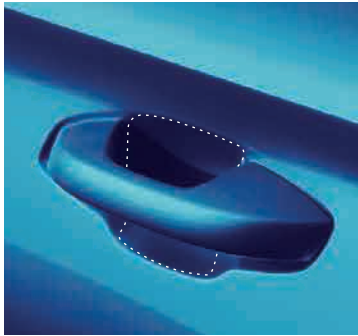

ドアハンドルを握る際に爪などによるボディへの傷付きを防止する、透明度の高いプロテクションフィルム。

**01. BYD ドアハンドル
プロテクター (4枚セット)**

[95720020-00 / 0.5h]
¥8,800